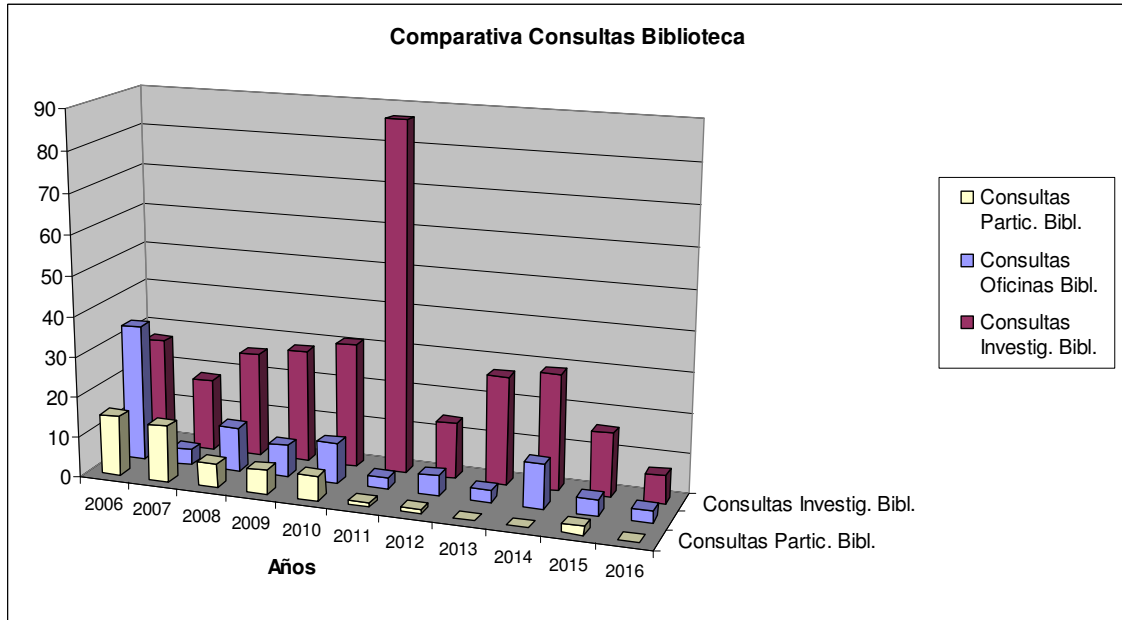

ARCHIVO MUNICIPAL DE TOMELLOSO

Gráfico: Comparativa sobre el número de usuarios de la Biblioteca Auxiliar del Archivo Municipal de Tomelloso en función a su tipo (oficinas municipales, investigadores y particulares) para el total del periodo 2006/2016.