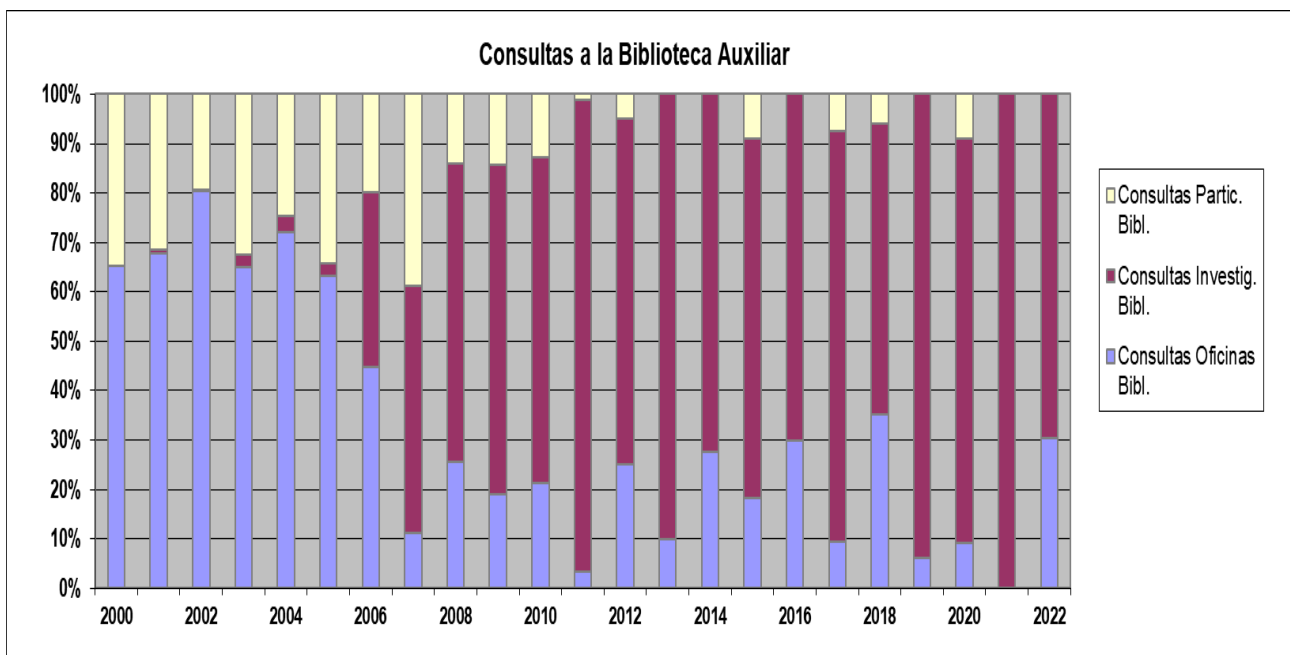

© Archivo Municipal de Tomelloso, 2023.