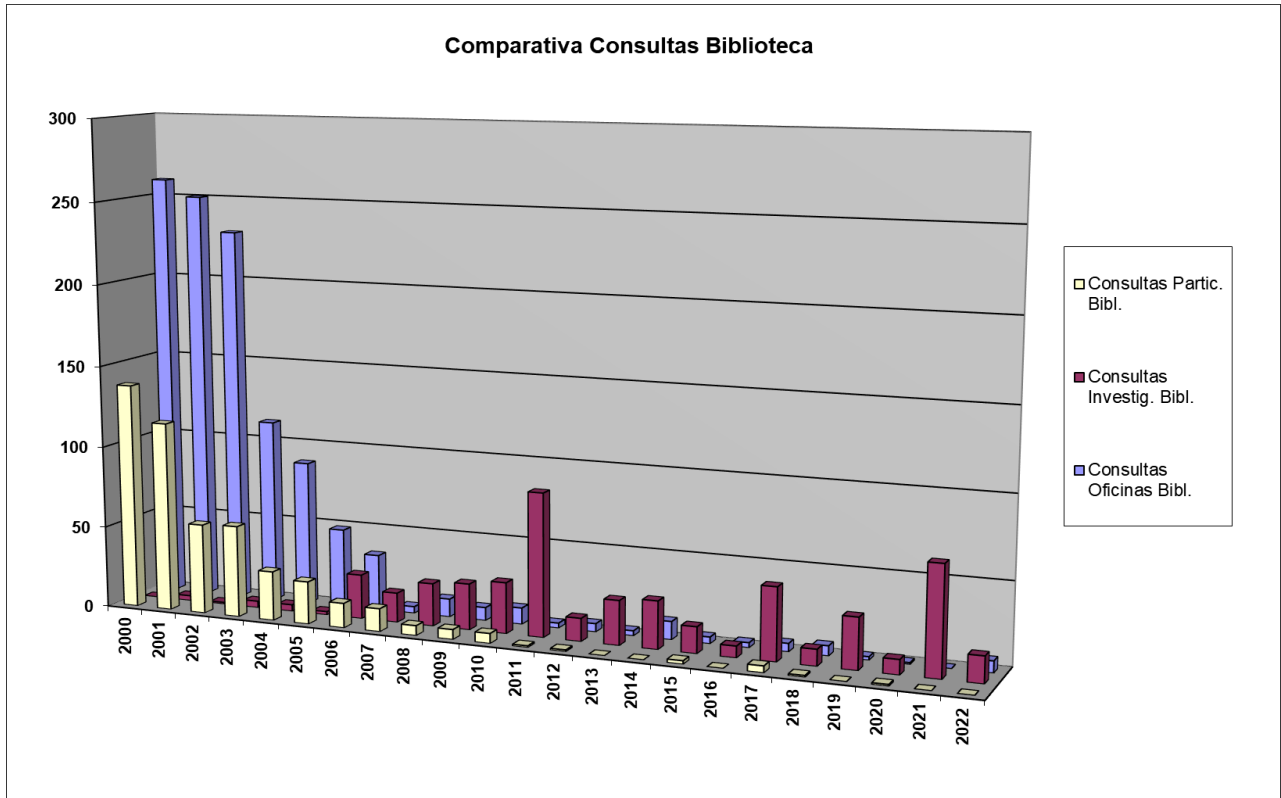

ARCHIVO MUNICIPAL DE TOMELLOSO

Gráfico: Comparativa sobre el número de usuarios de la Biblioteca Auxiliar del Archivo Municipal de Tomelloso en función a su tipo (oficinas municipales, investigadores y particulares) para el total del periodo 2000/2022.