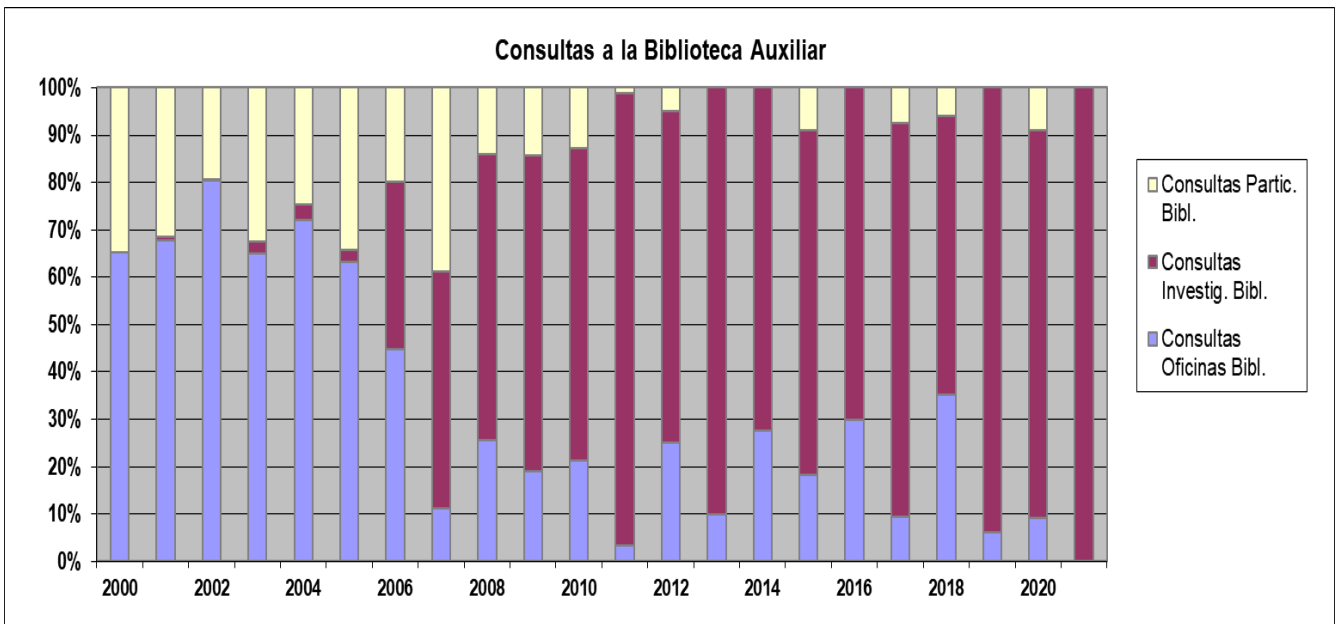

© Archivo Municipal de Tomelloso, 2022.