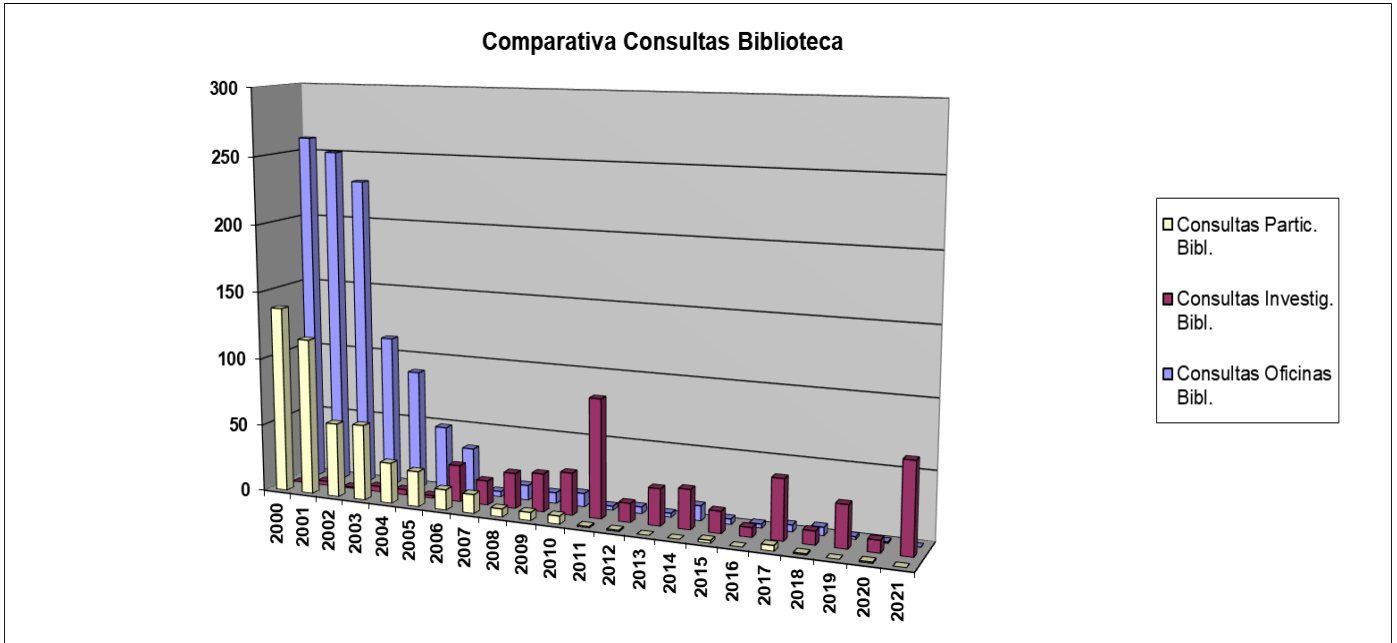

ARCHIVO MUNICIPAL DE TOMELLOSO

Gráfico: Comparativa sobre el número de usuarios de la Biblioteca Auxiliar del Archivo Municipal de Tomelloso en función a su tipo (oficinas municipales, investigadores y particulares) para el total del periodo 2000/2021.