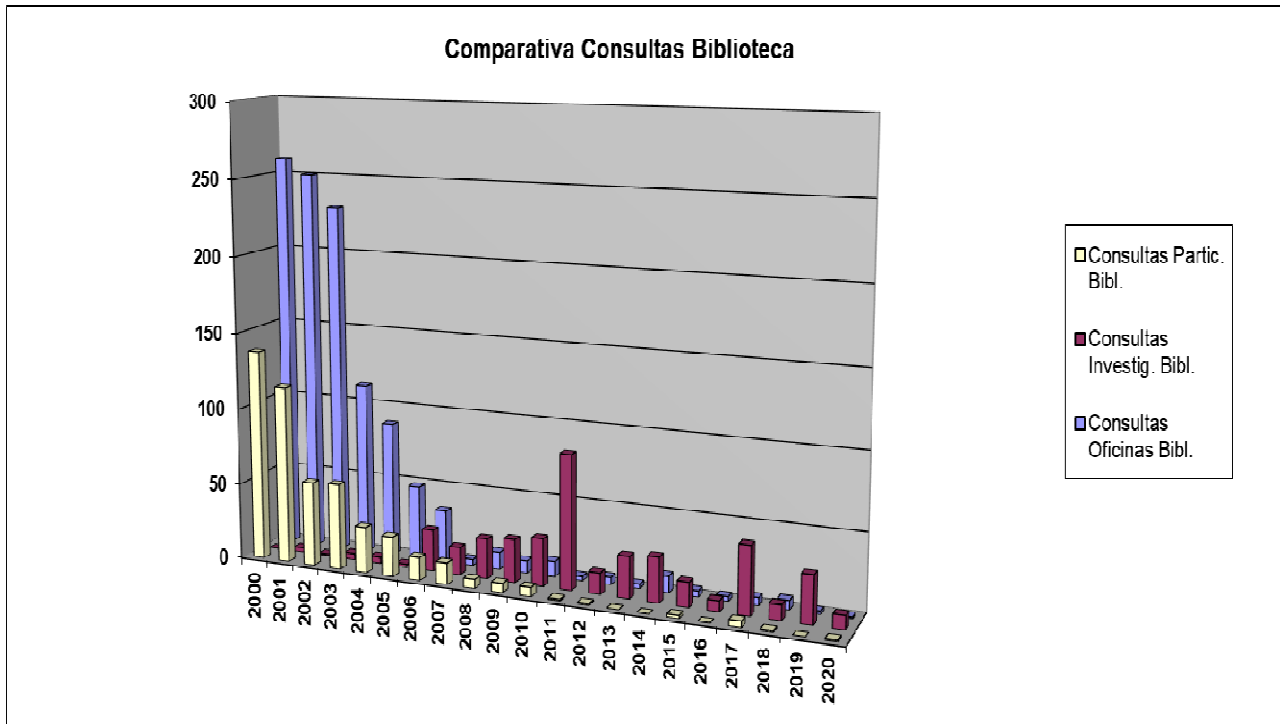

ARCHIVO MUNICIPAL DE TOMELLOSO

Gráfico: Comparativa sobre el número de usuarios de la Biblioteca Auxiliar del Archivo Municipal de Tomelloso en función a su tipo (oficinas municipales, investigadores y particulares) para el total del periodo 2000/2020.