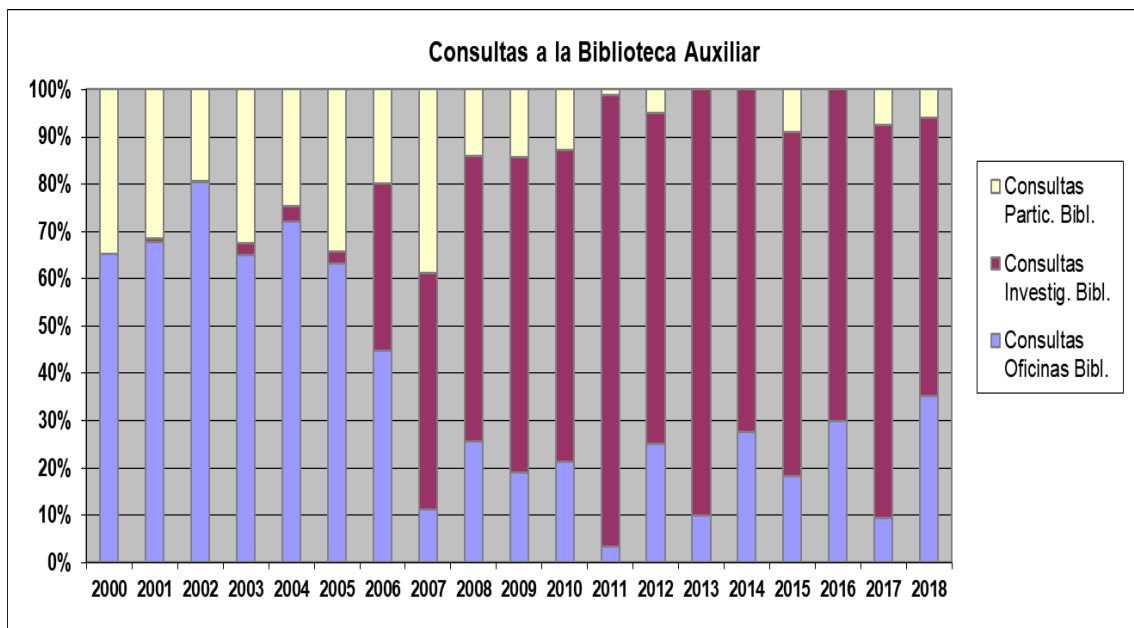

© Archivo Municipal de Tomelloso, 2019.