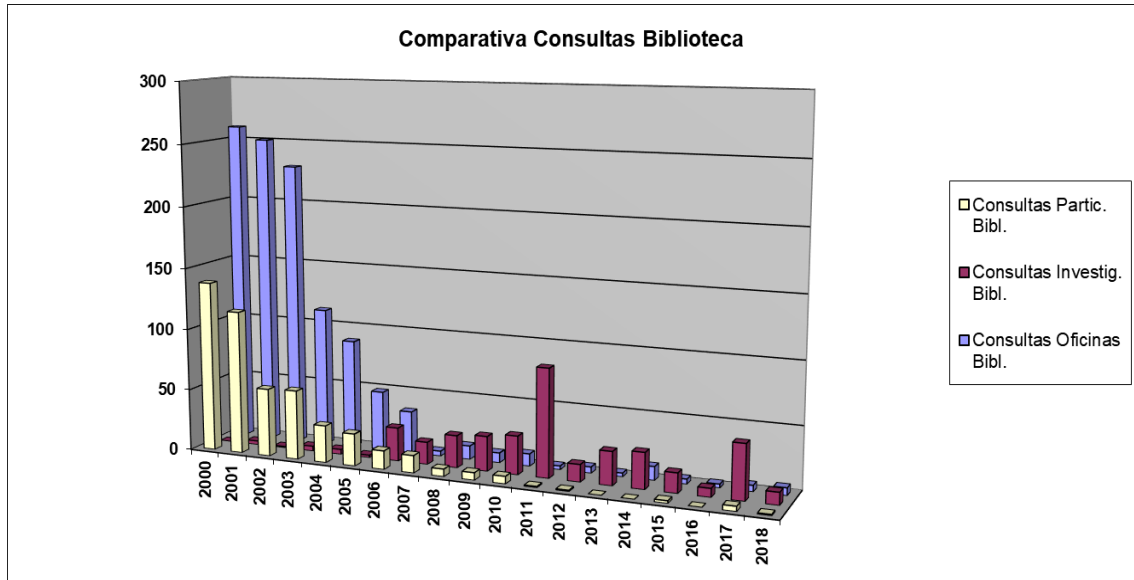

ARCHIVO MUNICIPAL DE TOMELLOSO

Gráfico: Comparativa sobre el número de usuarios de la Biblioteca Auxiliar del Archivo Municipal de Tomelloso en función a su tipo (oficinas municipales, investigadores y particulares) para el total del periodo 2000/2018.