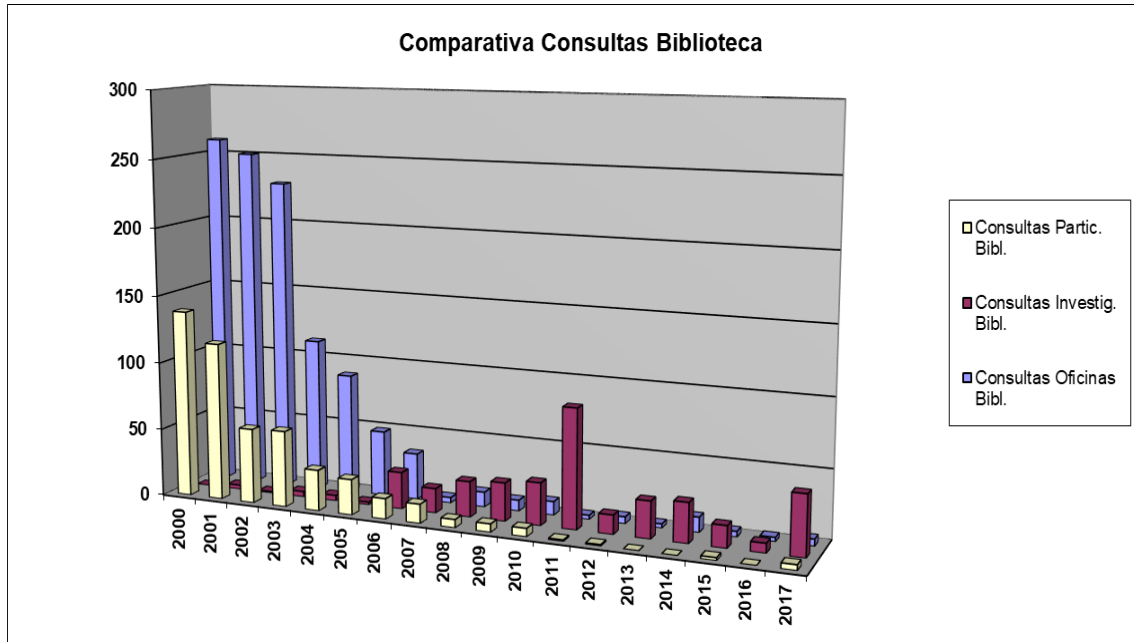

## ARCHIVO MUNICIPAL DE TOMELLOSO

Gráfico: Comparativa sobre el número de usuarios de la Biblioteca Auxiliar del Archivo Municipal de Tomelloso en función a su tipo (oficinas municipales, investigadores y particulares) para el total del periodo 2000/2017.