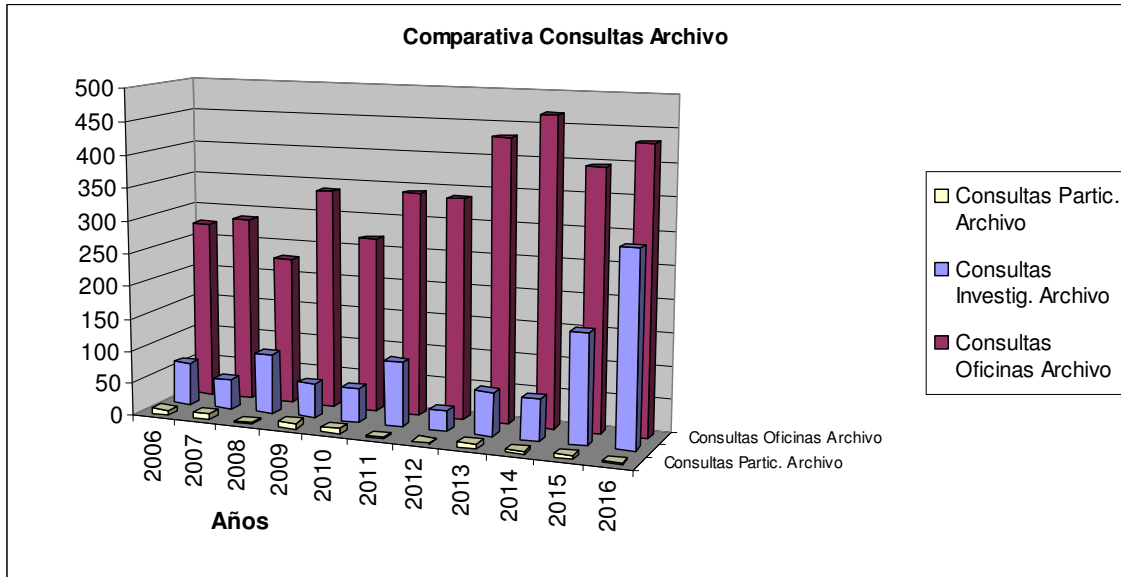

## ARCHIVO MUNICIPAL DE TOMELLOSO

Gráfico: Comparativa sobre el número de usuarios del Archivo Municipal de Tomelloso en función a su tipo (oficinas municipales, investigadores y particulares) para el total del periodo 2006/2016.