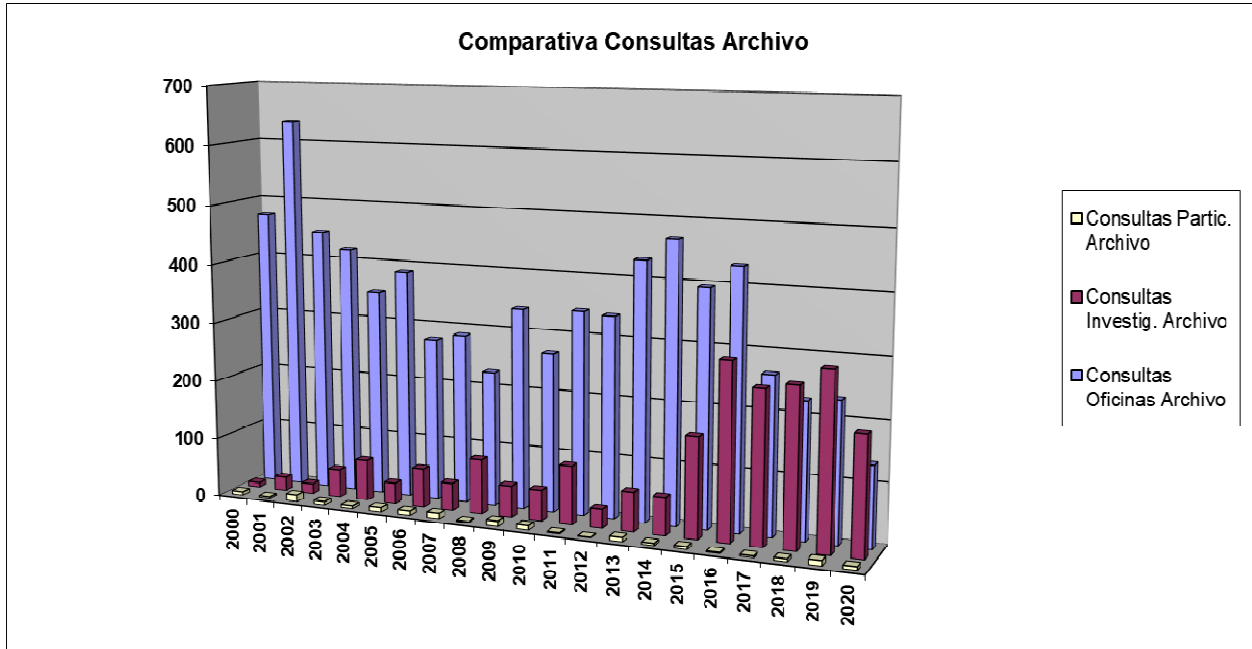

ARCHIVO MUNICIPAL DE TOMELLOSO

Gráfico: Comparativa sobre el número de usuarios del Archivo Municipal de Tomelloso en función a su tipo (oficinas municipales, investigadores y particulares) para el total del periodo 2000/2020.