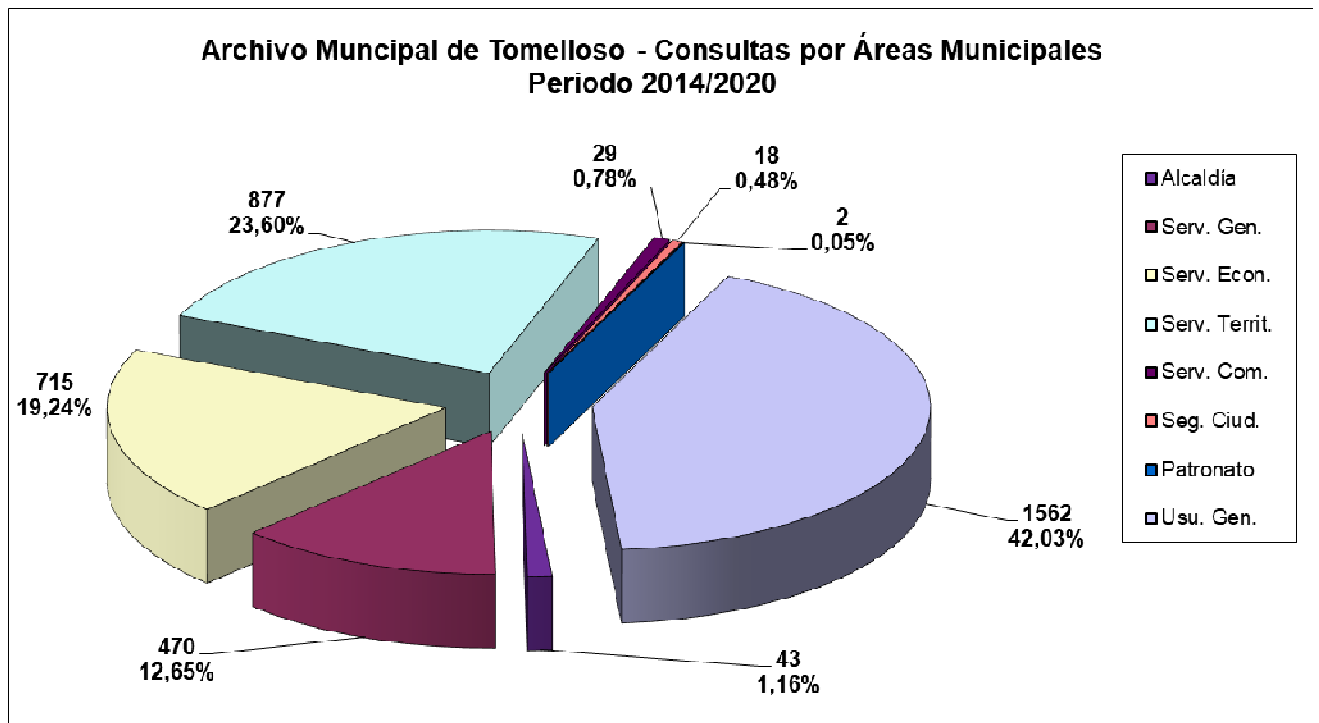

ARCHIVO MUNICIPAL DE TOMELLOSO

Gráfico: Comparativa sobre el número de consultas realizadas al Archivo Municipal de Tomelloso por las distintas Áreas Municipales, incluyendo también a los usuarios externos, en el periodo 2014/2020.