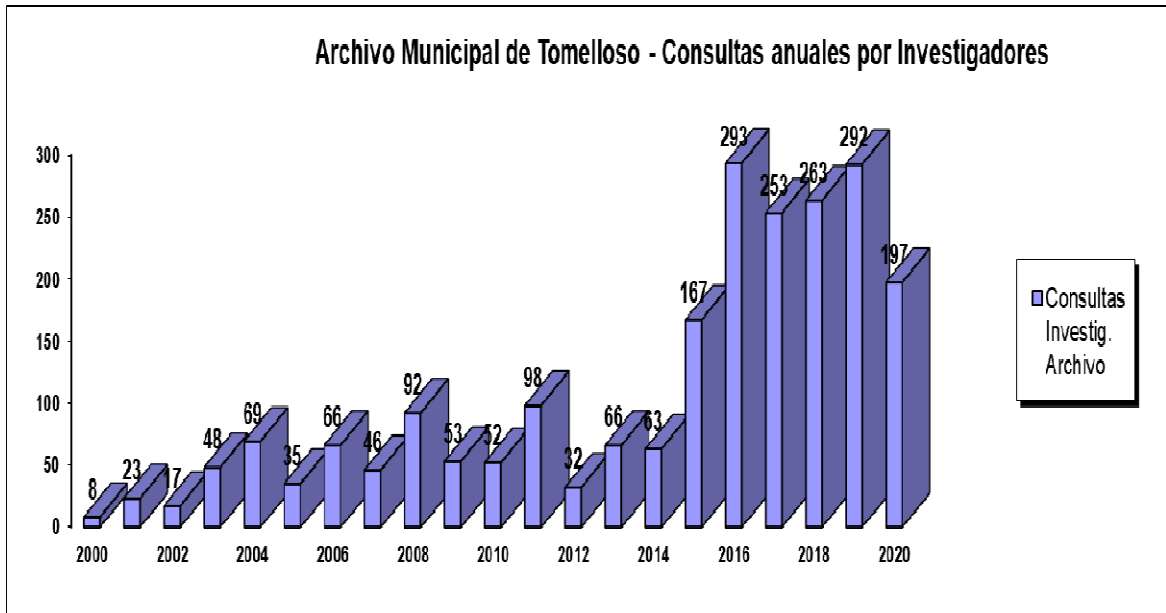

ARCHIVO MUNICIPAL DE TOMELLOSO

Gráfico: Comparativa sobre el número anual de consultas realizadas al Archivo Municipal de Tomelloso, y a su Biblioteca Auxiliar, por Investigadores en el periodo 2000/2020.