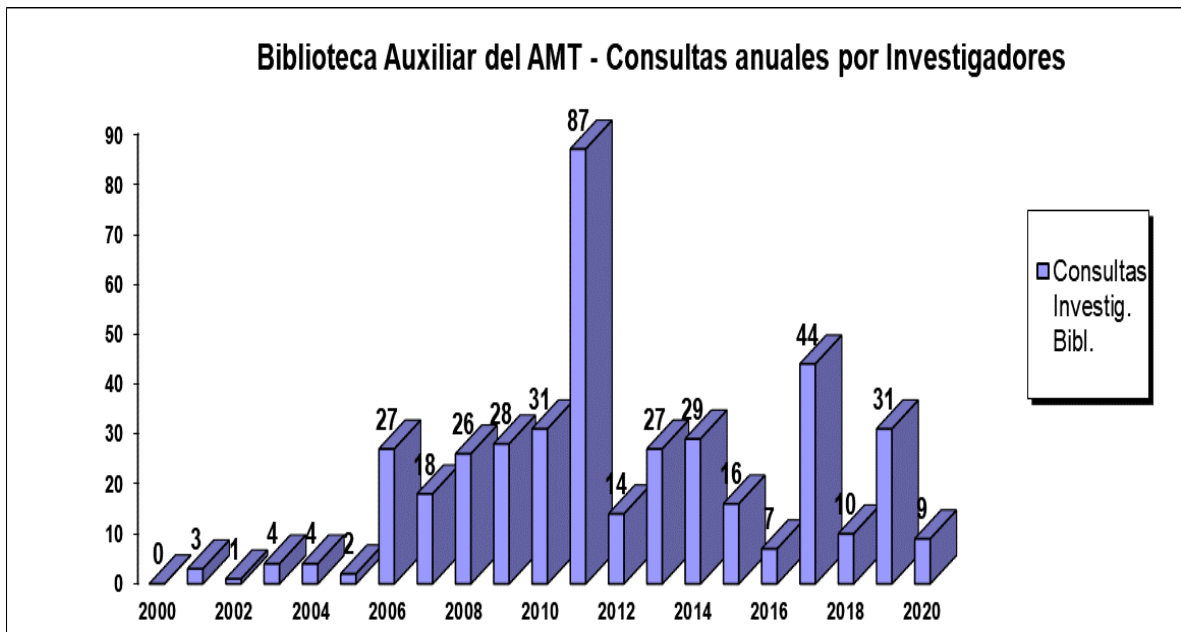

© Archivo Municipal de Tomelloso, 2021.