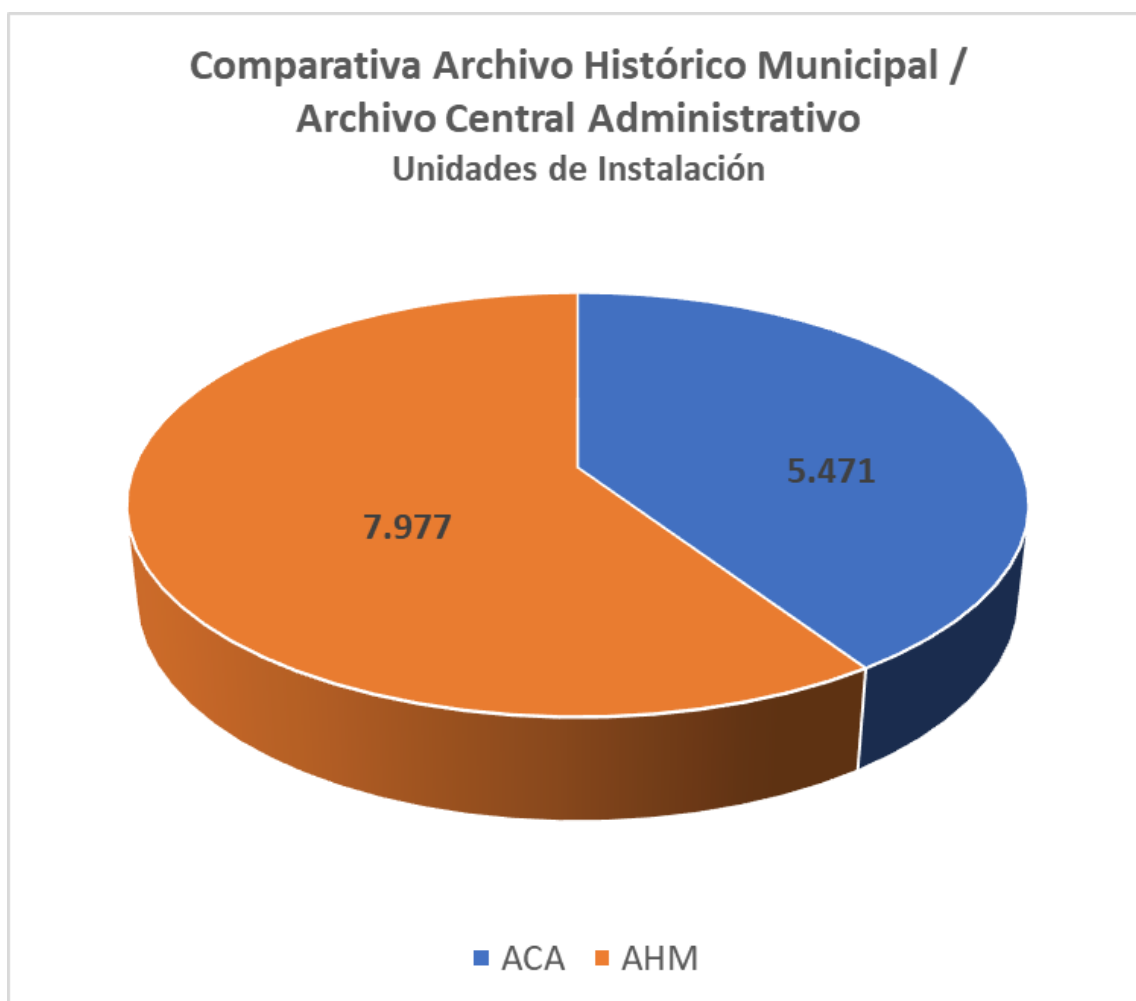

ARCHIVO MUNICIPAL DE TOMELLOSO

Gráfico: Comparativa entre el número de unidades de instalación del fondo del Archivo Histórico Municipal y del fondo del Archivo Central Administrativo, a 1 de enero de 2019.