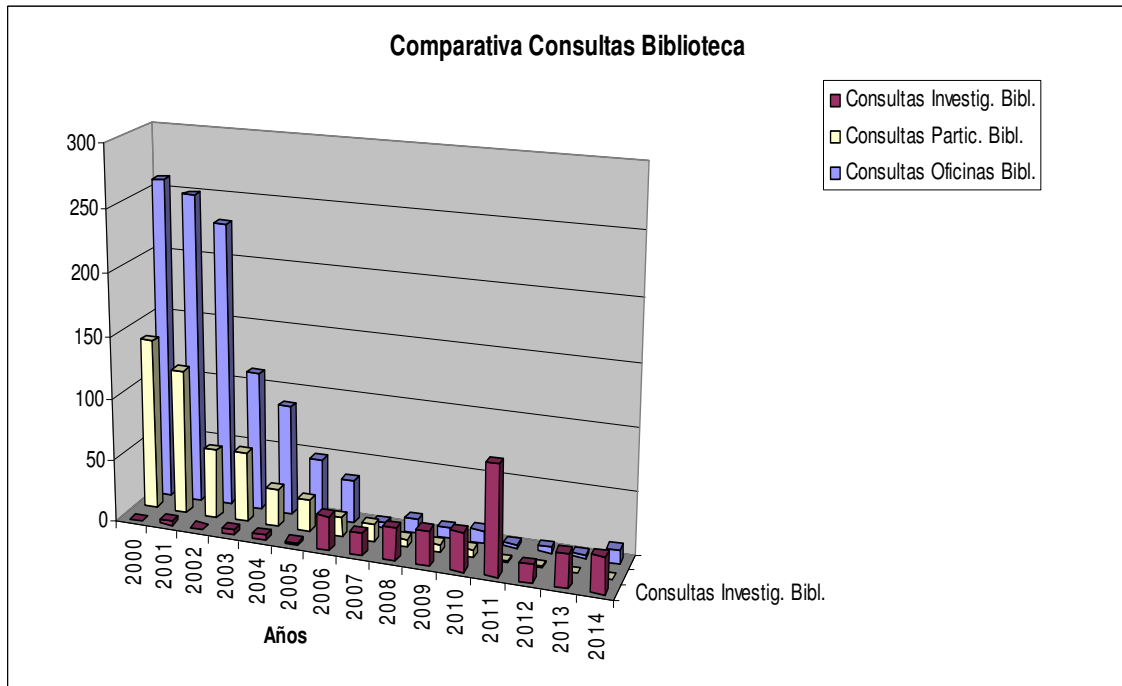

ARCHIVO MUNICIPAL DE TOMELLOSO

Gráfico: Comparativa sobre el número de usuarios de la Biblioteca Auxiliar del Archivo Municipal de Tomelloso en función a su tipo (oficinas municipales, investigadores y particulares) para el total del periodo 2000/2014.