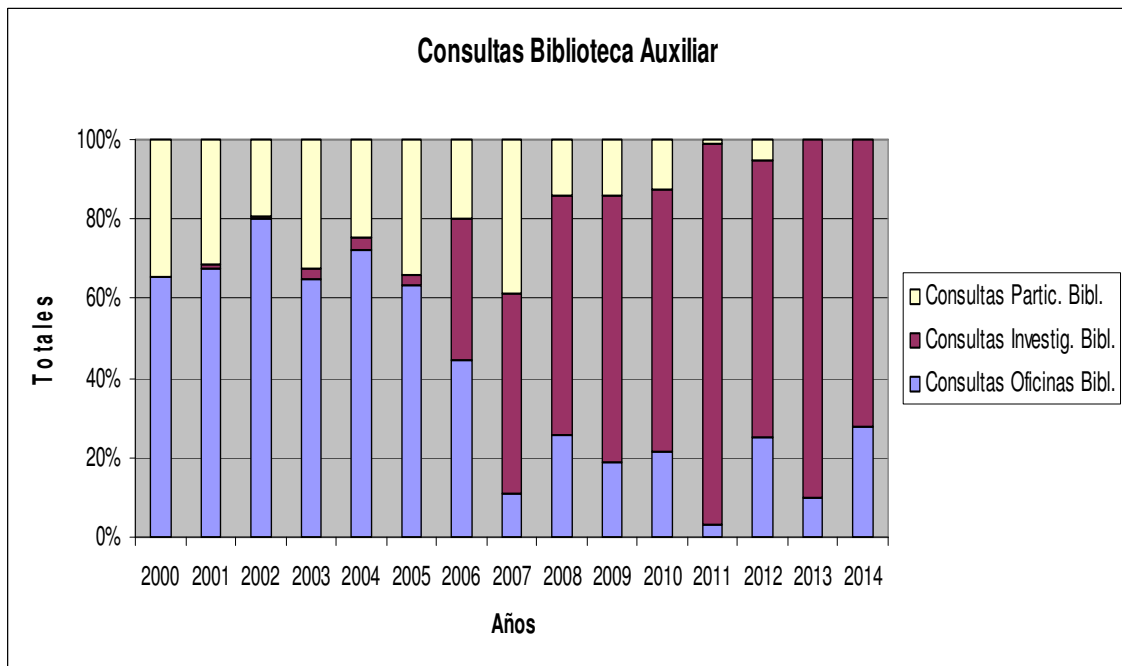

© Archivo Municipal de Tomelloso, 2015.