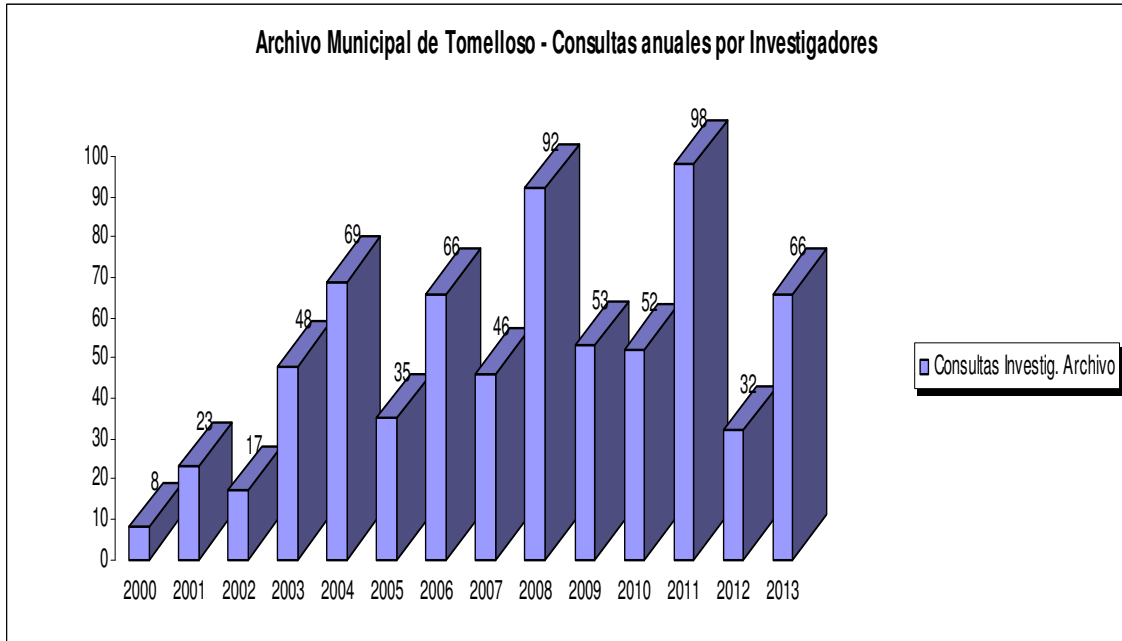

ARCHIVO MUNICIPAL DE TOMELLOSO

Gráfico: Comparativa sobre el número anual de consultas realizadas al Archivo Municipal de Tomelloso, y a su Biblioteca Auxiliar, por Investigadores en el periodo 2000/2013.