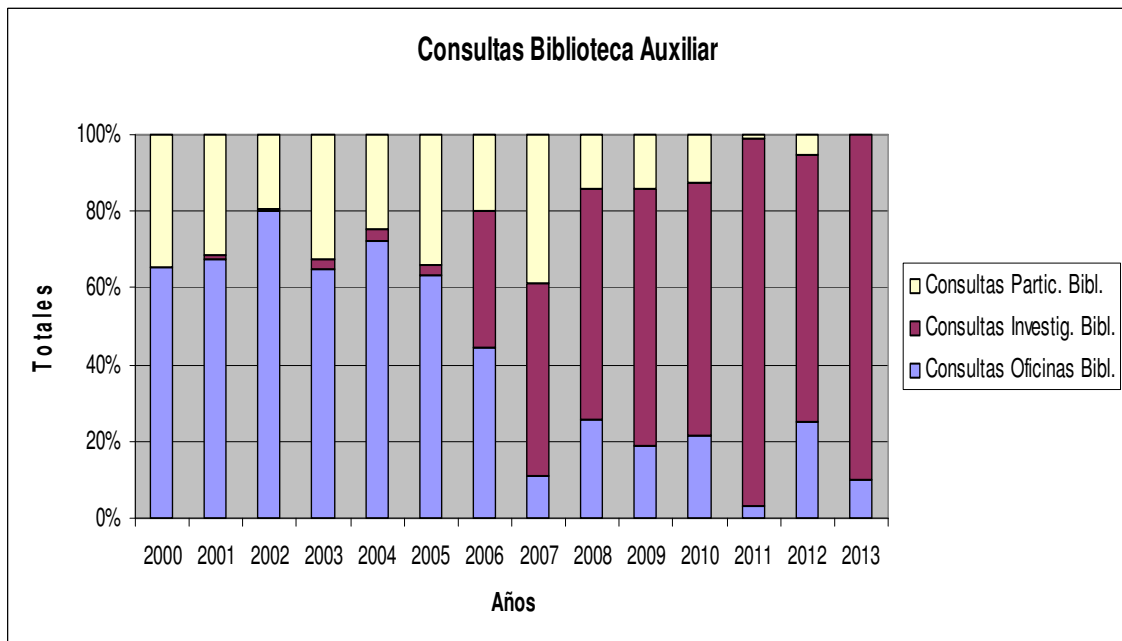

ARCHIVO MUNICIPAL DE TOMELLOSO

Gráfico: Comparativa sobre el número de usuarios de la Biblioteca Auxiliar del Archivo Municipal de Tomelloso en función a su tipo (oficinas municipales, investigadores y particulares) para el total del periodo 2000/2014.

© Archivo Municipal de Tomelloso, 2014

© Archivo Municipal de Tomelloso, 2014