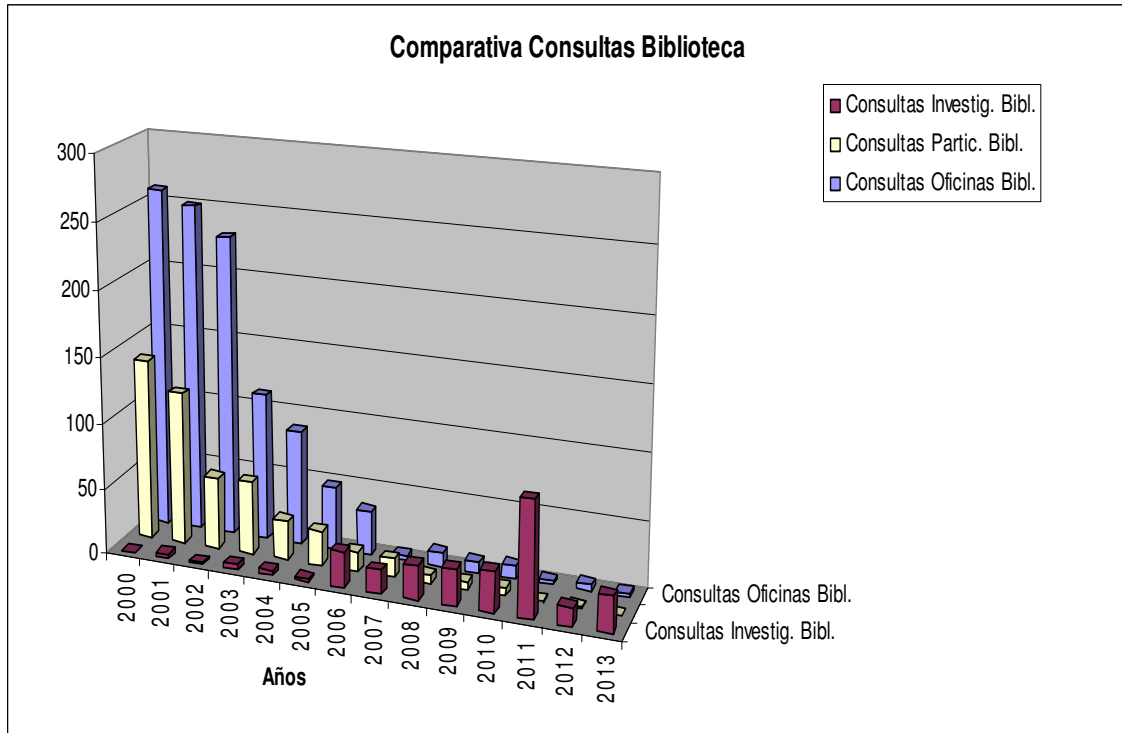

ARCHIVO MUNICIPAL DE TOMELLOSO

Gráfico: Comparativa sobre el número de usuarios de la Biblioteca Auxiliar del Archivo Municipal de Tomelloso en función a su tipo (oficinas municipales, investigadores y particulares) para el total del periodo 2000/2014.

© Archivo Municipal de Tomelloso, 2014

© Archivo Municipal de Tomelloso, 2014