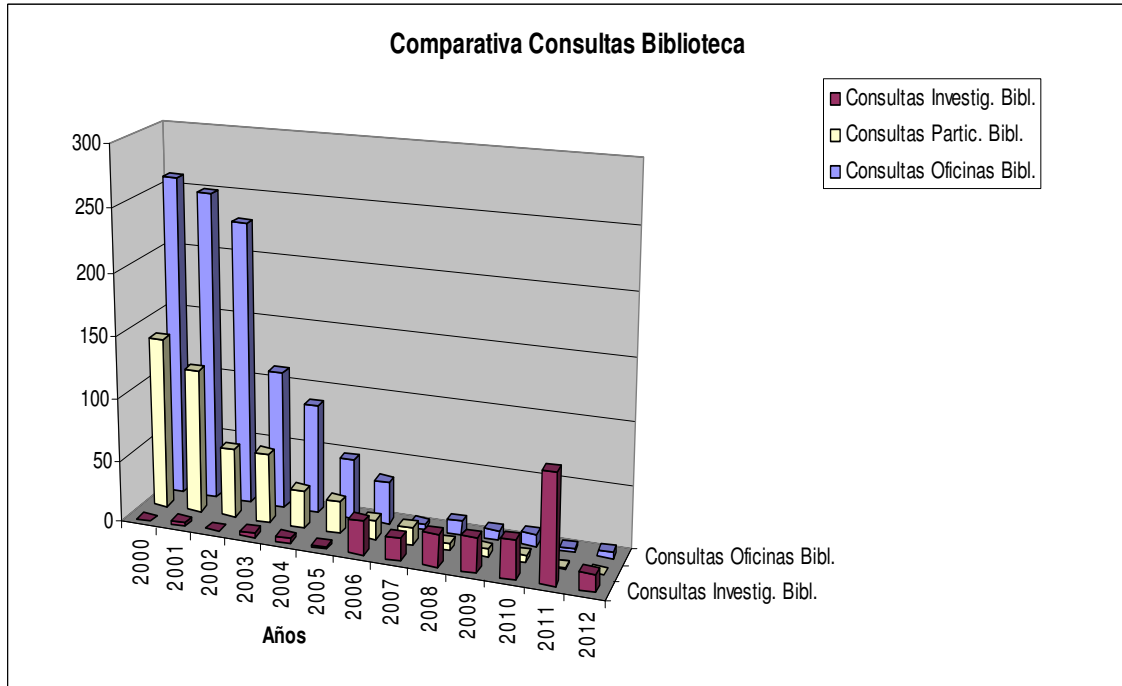

## ARCHIVO MUNICIPAL DE TOMELLOSO

Gráfico: Comparativa sobre el número de usuarios de la Biblioteca Auxiliar del Archivo Municipal de Tomelloso en función a su tipo (oficinas municipales, investigadores y particulares) para el total del periodo 2000/2013.