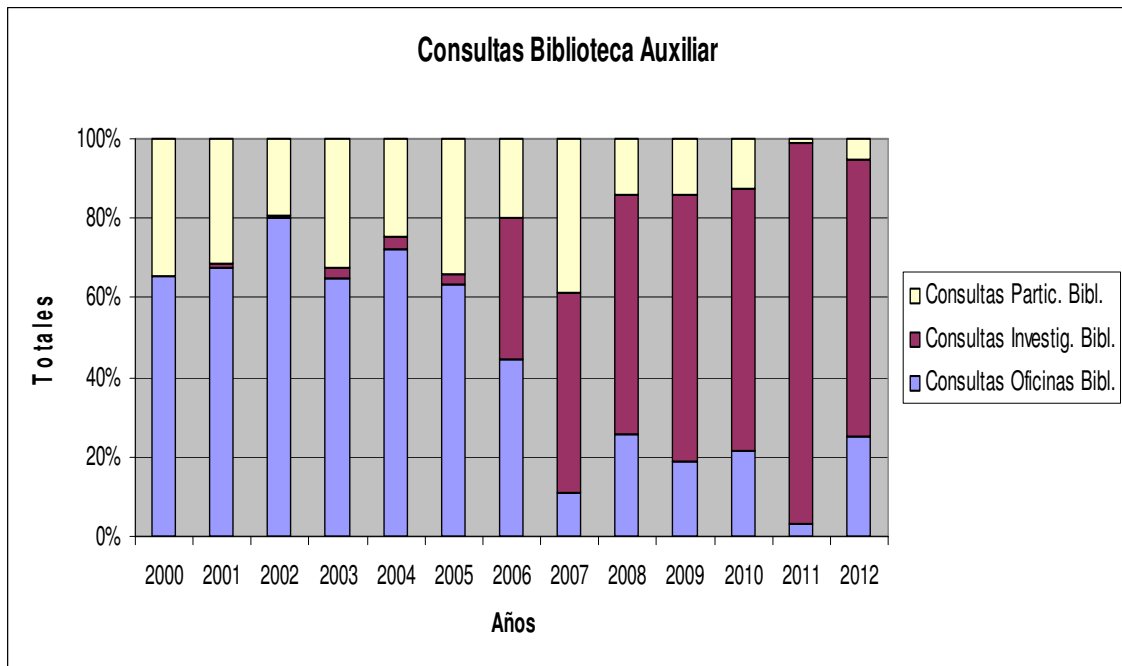

© Archivo Municipal de Tomelloso, 2013