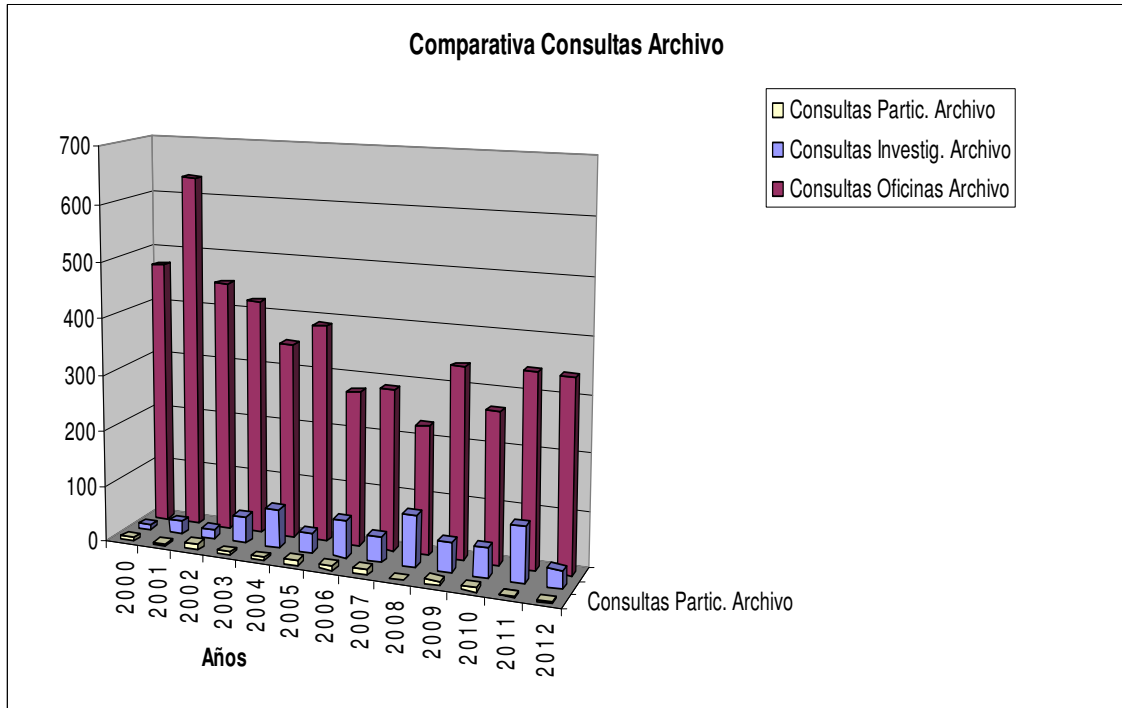

ARCHIVO MUNICIPAL DE TOMELLOSO

Gráfico: Comparativa sobre el número de usuarios del Archivo Municipal de Tomelloso en función a su tipo (oficinas municipales, investigadores y particulares) para el total del periodo 2000/2012.