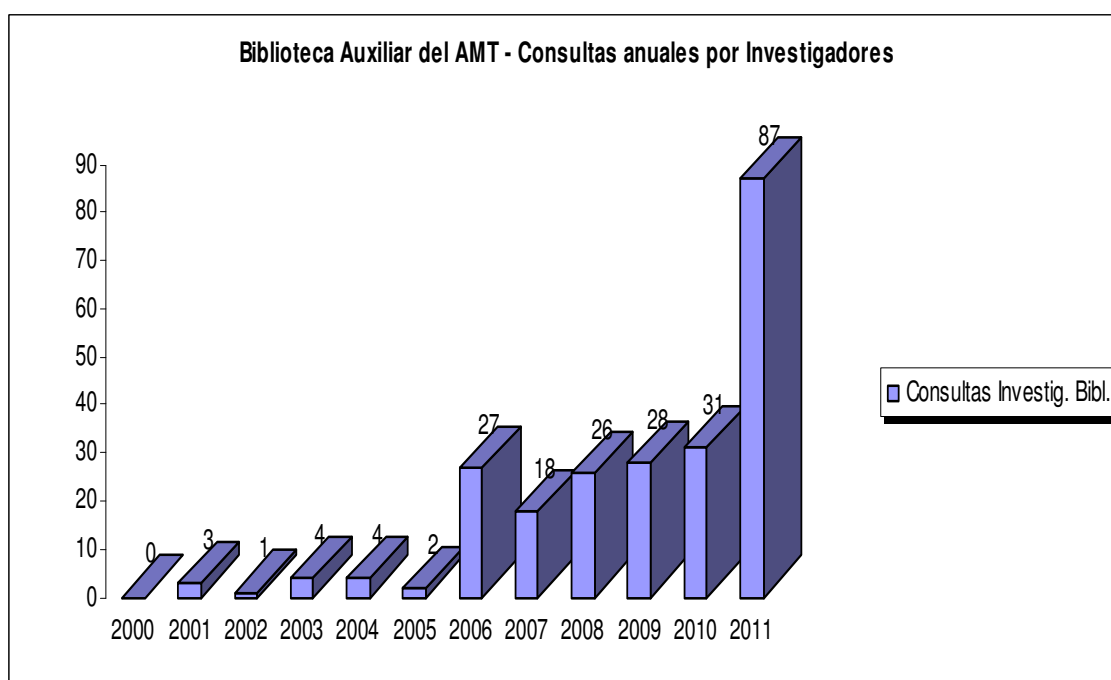

© Archivo Municipal de Tomelloso, 2012