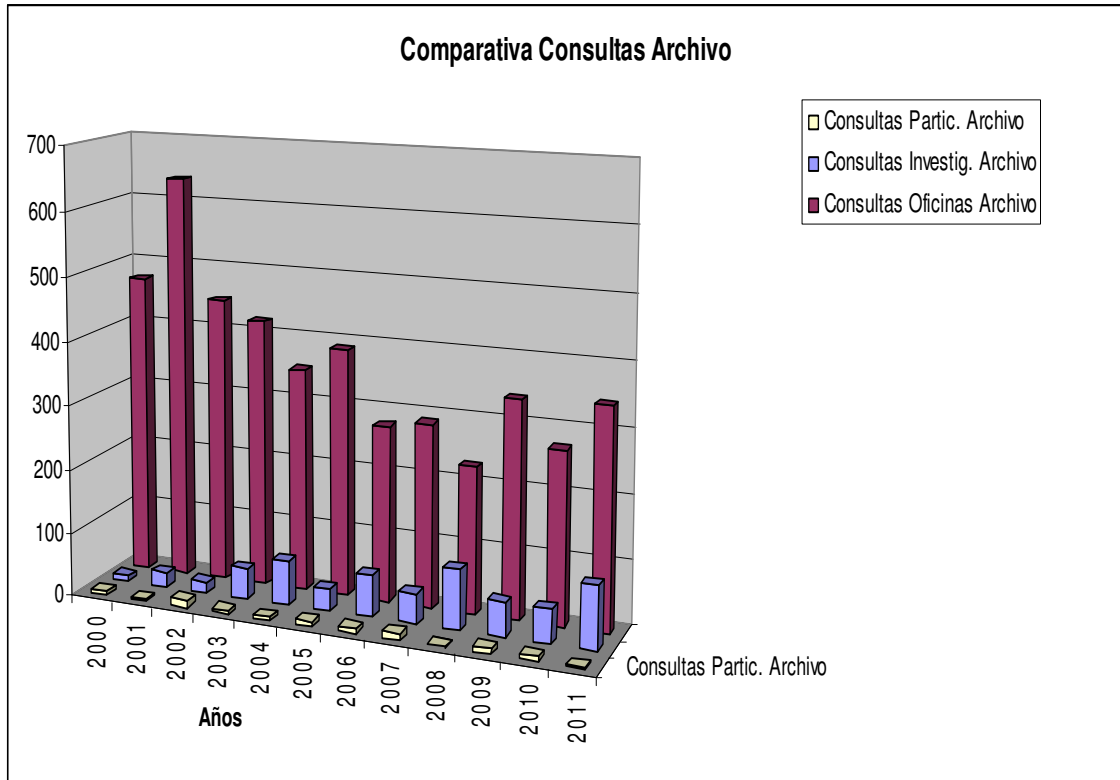

ARCHIVO MUNICIPAL DE TOMELLOSO

Gráfico: Comparativa sobre el número de usuarios del Archivo Municipal de Tomelloso en función a su tipo (oficinas municipales, investigadores y particulares) para el total del periodo 2000/2011.