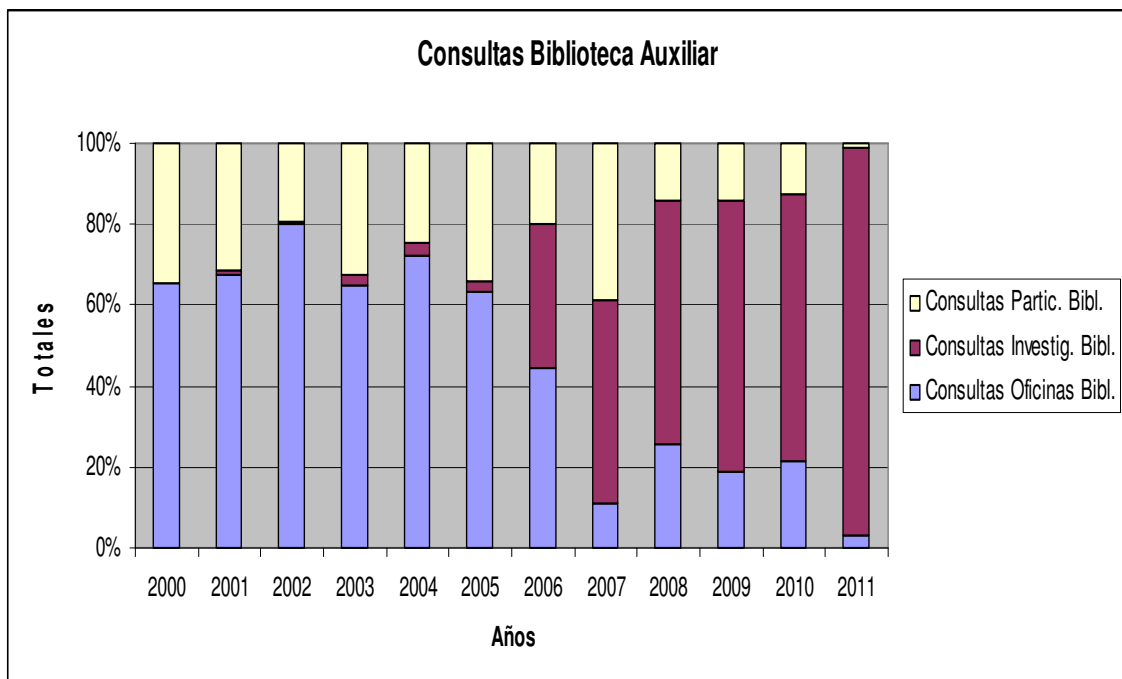

© Archivo Municipal de Tomelloso, 2012