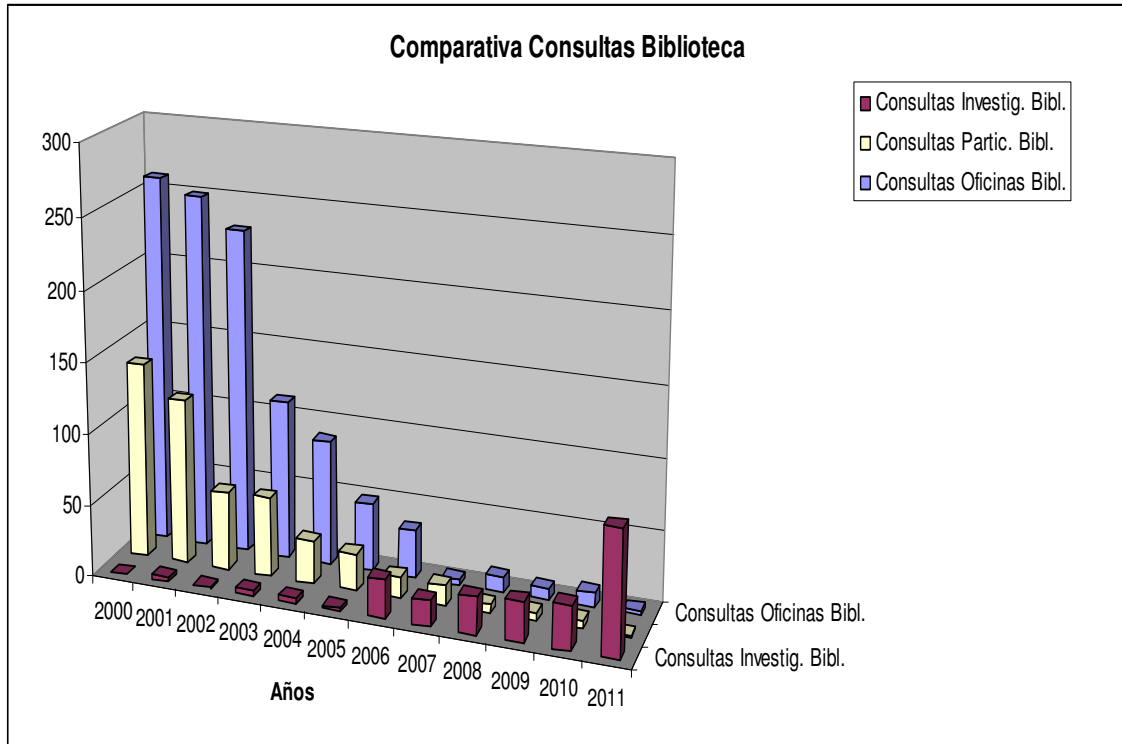

ARCHIVO MUNICIPAL DE TOMELLOSO

Gráfico: Comparativa sobre el número de usuarios de la Biblioteca Auxiliar del Archivo Municipal de Tomelloso en función a su tipo (oficinas municipales, investigadores y particulares) para el total del periodo 2000/2011.

© Archivo Municipal de Tomelloso, 2012

© Archivo Municipal de Tomelloso, 2012