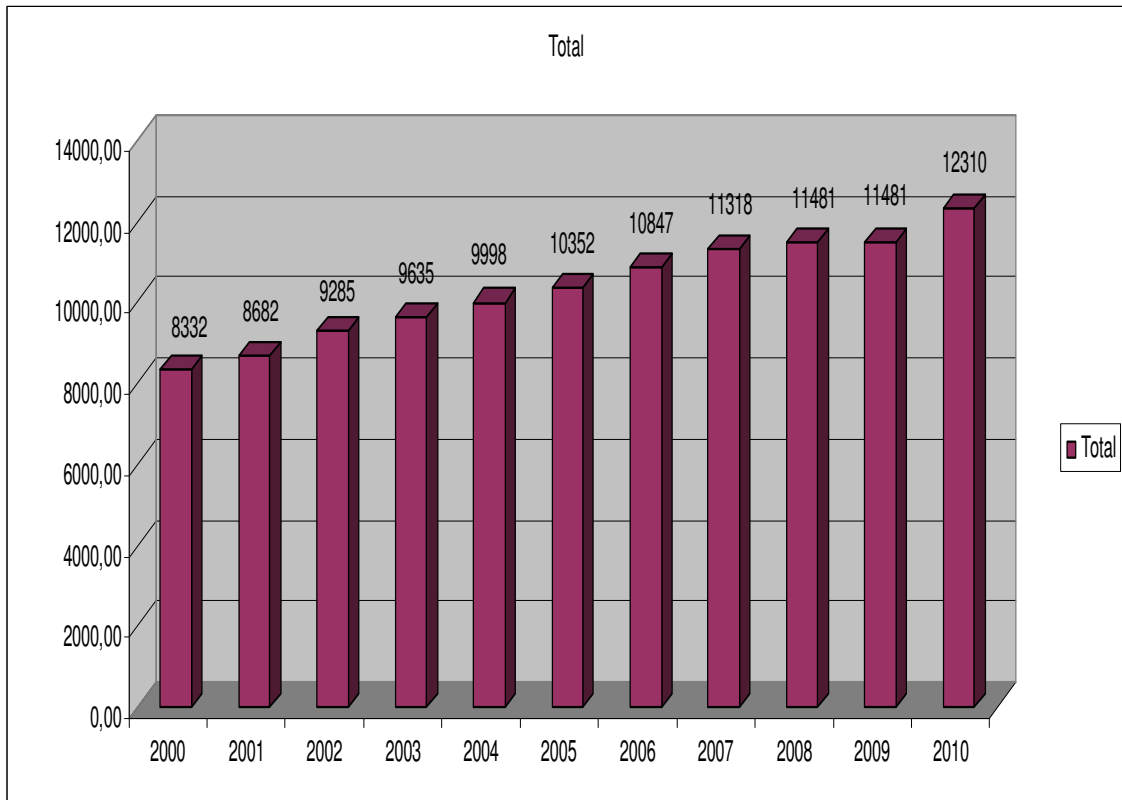

## ARCHIVO MUNICIPAL DE TOMELLOSO

Gráfico: Evolución del número de unidades de instalación totales del fondo del Archivo Municipal (Archivo Central Administrativo + Archivo Histórico Municipal) en el periodo 2000/2010. Tras el parón del año 2009, durante 2010 se ha producido un ingreso masivo de unidades de instalación en el Archivo Municipal.