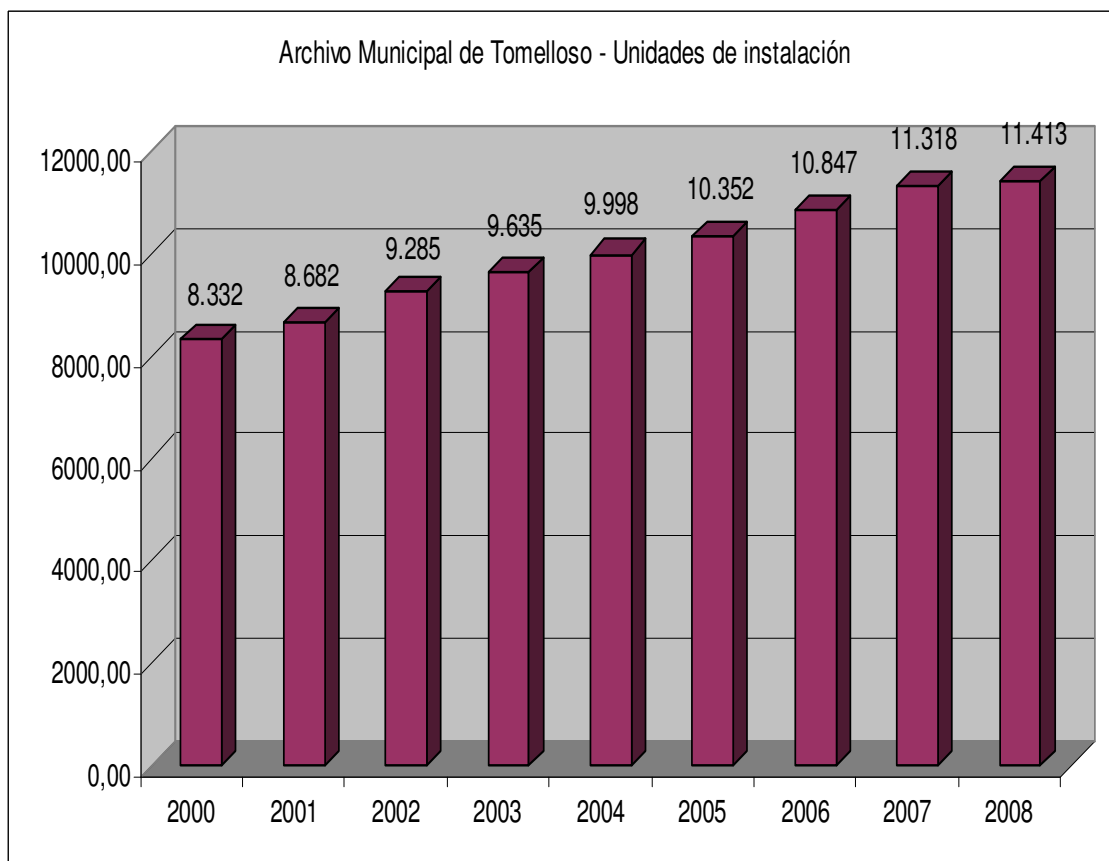

ARCHIVO MUNICIPAL DE TOMELLOSO

Gráfico: Evolución del número de unidades de instalación totales del fondo del Archivo Municipal (Archivo Central Administrativo + Archivo Histórico Municipal) en el periodo 2000/2008.