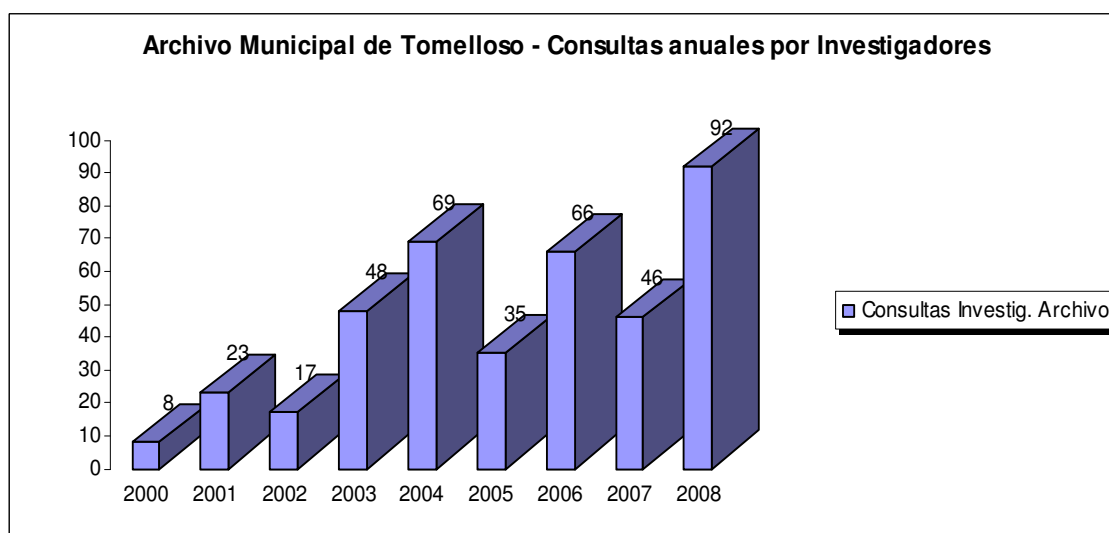

ARCHIVO MUNICIPAL DE TOMELLOSO

Gráfico: Comparativa sobre el número anual de consultas realizadas al Archivo Municipal de Tomelloso, y a su Biblioteca Auxiliar, por Investigadores en el periodo 2000/2008. Como se puede observar, las consultas realizadas al Archivo Municipal por Investigadores durante el año 2008 han duplicado a las realizadas en 2007.