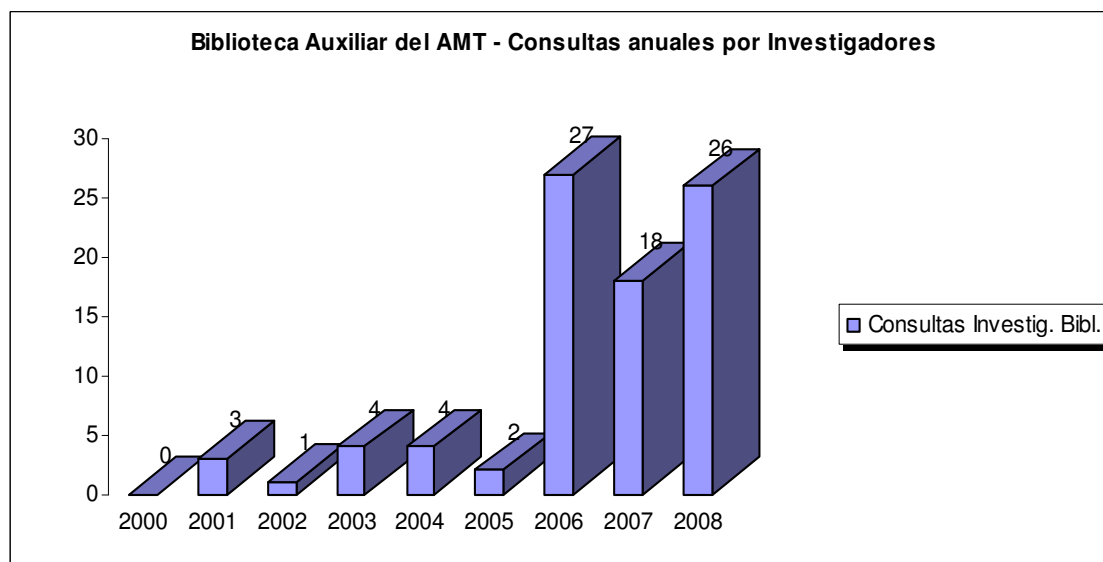

© Archivo Municipal de Tomelloso, 2009