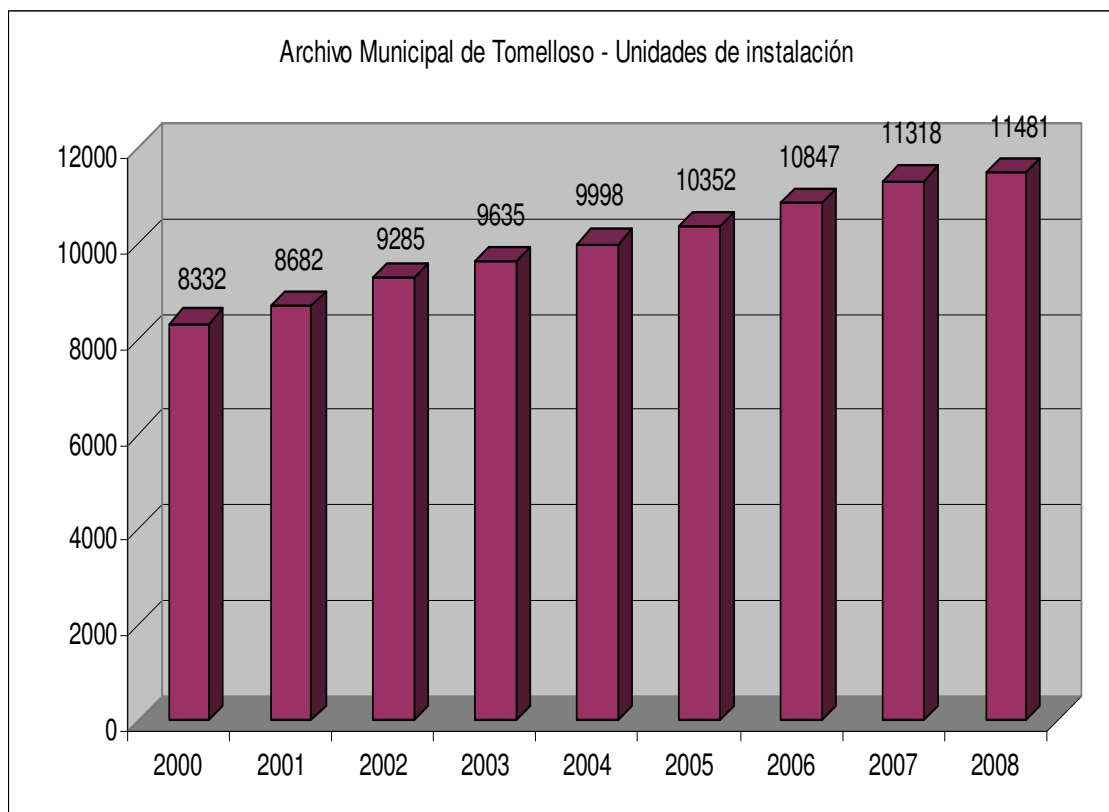

ARCHIVO MUNICIPAL DE TOMELLOSO

Gráfico: Evolución del número de unidades de instalación totales del fondo del Archivo Municipal (Archivo Central Administrativo + Archivo Histórico Municipal) en el periodo 2000/2008.